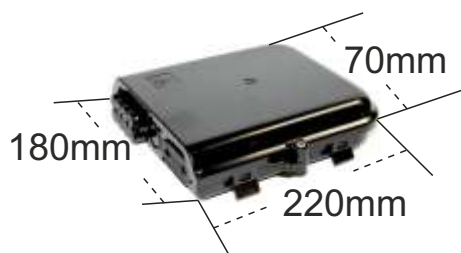

## CTO - 8FO - SC APC COMPLETA

Modelo: 2F-FCTO-8-SC-APC

A CTO-8FO SC APC COMPLETA é utilizada em projetos de FTTh, sendo esta caixa ideal para conectar o cabo AS-80, ASU ou FIG 8 nas fibras Drop para que seja possível o atendimento ao usuário final. Esta possui amplo espaço para fusões e acomodação do divisor em seu interior.

### Informações Técnicas :

ACTO-Terminação Óptica tem o propósito de acomodar e proteger as emendas ópticas por fusão, feitas entre o cabo de distribuição e os cabos drop, fazendo com que a rede ganhe organização, facilidade na manutenção e agilidade na instalação de novos clientes.

### Características Técnicas :

- 03 entradas/saídas para entroncar cabos;
- Permite fazer sangria;
- Disponível 8 conexões;