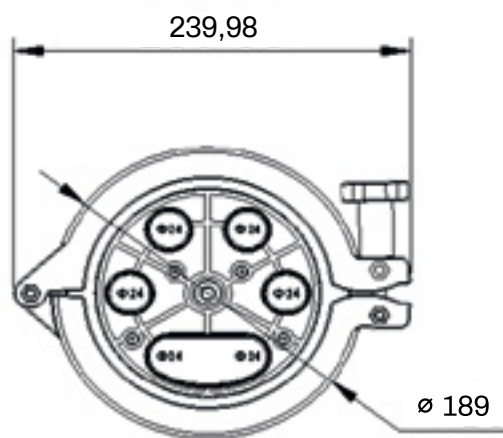

### CAIXA DE EMENDA ÓPTICA 144 FO COM 2 BANDEJAS 24

Descrição: A Caixa de Emenda de Cabos Ópticos ou CEO, da Nazda, pode alocar até 144 Fibras Ópticas. Está equipada com 2 bandejas que suportam até 24 fibras cada uma. Extremamente robusta, esta CEO é fabricada em plástico ABS, com antienvelhecimento de alta qualidade e selado com silicone.

Cor:	Preta.
Medidas:	P 451 mm x L 211
Aplicação:	Uso indoor e outdoor
Instalação:	Poste ou preso à cordoalha
Revestimento:	Proteção UV, com estrutura completamente isolada e protegida de umidade, água e poeira Instalação no poste ou preso à cordoalha.
Acompanha:	02 bandejas 04 entradas cilíndricas de 14mm 02 entradas cilíndricas de 20mm 01 entrada oval de 34x59mm Todas entradas com fechamento termo contrátil  Homologada pela Anatel