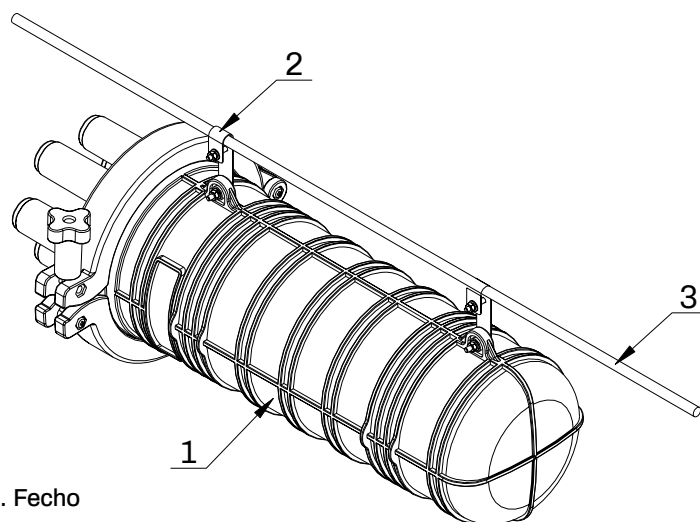

### CAIXA DE EMENDA ÓPTICA 144 FO COM 2 BANDEJAS 24

Descrição: A Caixa de Emenda de Cabos Ópticos ou CEO, da Nazda, pode alocar até 144 Fibras Ópticas. Está equipada com 2 bandejas que suportam até 24 fibras cada uma. Extremamente robusta, esta CEO é fabricada em plástico ABS, com antienvelhecimento de alta qualidade e selado com silicone.

Seus acessórios metálicos seguem o mesmo padrão de qualidade e é a prova de ferrugem. A Caixa de Emenda Óptica é desenvolvida para que a instalação seja feita de forma simples, seu design auxilia o técnico a ser ágil na alocação das fibras óptica

Cor:	Preta.
Medidas:	P 451 mm x L 211
Aplicação:	Uso indoor e outdoor
Instalação:	Poste ou preso à cordoalha
Revestimento:	Proteção UV, com estrutura completamente isolada e protegida de umidade, água e poeira Instalação no poste ou preso à cordoalha.
Acompanha:	02 bandejas 04 entradas cilíndricas de 14mm 02 entradas cilíndricas de 20mm 01 entrada oval de 34x59mm Todas entradas com fechamento termo contrátil  Homologada pela Anatel