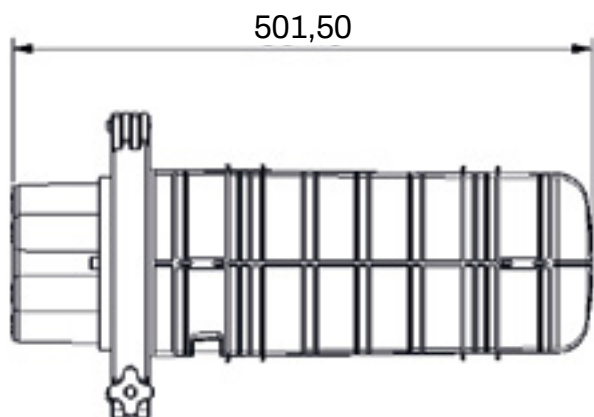

### CAIXA DE EMENDA ÓPTICA 144 FO COM 2 BANDEJAS 24

Descrição: A Caixa de Emenda de Cabos Ópticos ou CEO, da Nazda, pode alocar até 144 Fibras Ópticas. Está equipada com 2 bandejas que suportam até 24 fibras cada uma. Extremamente robusta, esta CEO é fabricada em plástico ABS, com antienvelhecimento de alta qualidade e selado com silicone.

Cor:	Preta.
Medidas:	P 451 mm x L 211
Aplicação:	Uso indoor e outdoor
Instalação:	Poste ou preso à cordoalha
Revestimento:	Proteção UV, com estrutura completamente isolada e protegida de umidade, água e poeira Instalação no poste ou preso à cordoalha.
Acompanha:	02 bandejas 04 entradas cilíndricas de 14mm 02 entradas cilíndricas de 20mm 01 entrada oval de 34x59mm Todas entradas com fechamento termo contrátil  Homologada pela Anatel